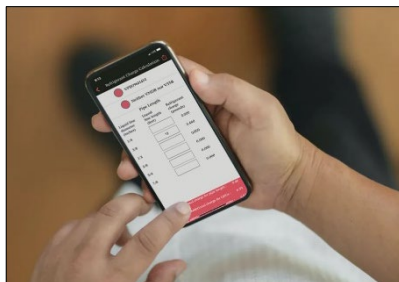

## Assistance technique en libre-service **sans temps d'attente**

Appuyer sur les logos « App Store » ou « Google Play » ci-dessous pour télécharger ces applications

### Contrôleur Prodigy

Utilisez l'application Prodigy pour rechercher des codes d'alarme, consulter les « Configuration ID » ou lors de la mise en marche et la configuration des unités de la série Emergence.

### LennoxPros

Accédez à l'application LennoxPros pour trouver des manuels d'installation et de service, chercher la charge de réfrigérant d'une unité ou commander des pièces de rechange OEM.

### VRF et Mini-Splits Lennox

Utilisez l'application Lennox VRF & Mini-Splits pour calculer la charge de réfrigérant totale du système, consulter les manuels d'installation ou rechercher des codes d'alarme