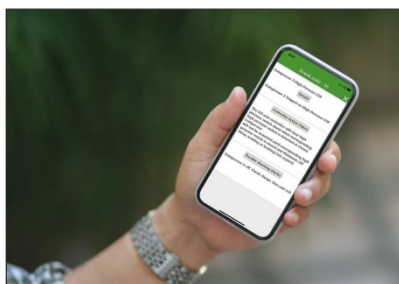

## Assistance technique en libre-service **sans temps d'attente**

Appuyer sur les logos « App Store » ou « Google Play » ci-dessous pour télécharger ces applications

### Contrôleur Prodigy

Utilisez l'application Prodigy pour rechercher des codes d'alarme, consulter les « Configuration ID » ou lors de la mise en marche et la configuration des unités de la série Emergence.