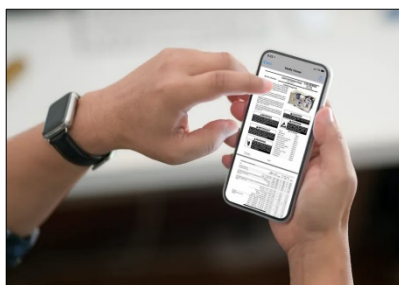

## Assistance technique en libre-service **sans temps d'attente**

Appuyer sur les logos « App Store » ou « Google Play » ci-dessous pour télécharger ces applications

### Contrôleur Prodigy

Utilisez l'application Prodigy pour rechercher des codes d'alarme, consulter les « Configuration ID » ou lors de la mise en marche et la configuration des unités de la série Emergence.

### LennoxPros

Accédez à l'application LennoxPros pour trouver des manuels d'installation et de service, chercher la charge de réfrigérant d'une unité ou commander des pièces de rechange OEM.